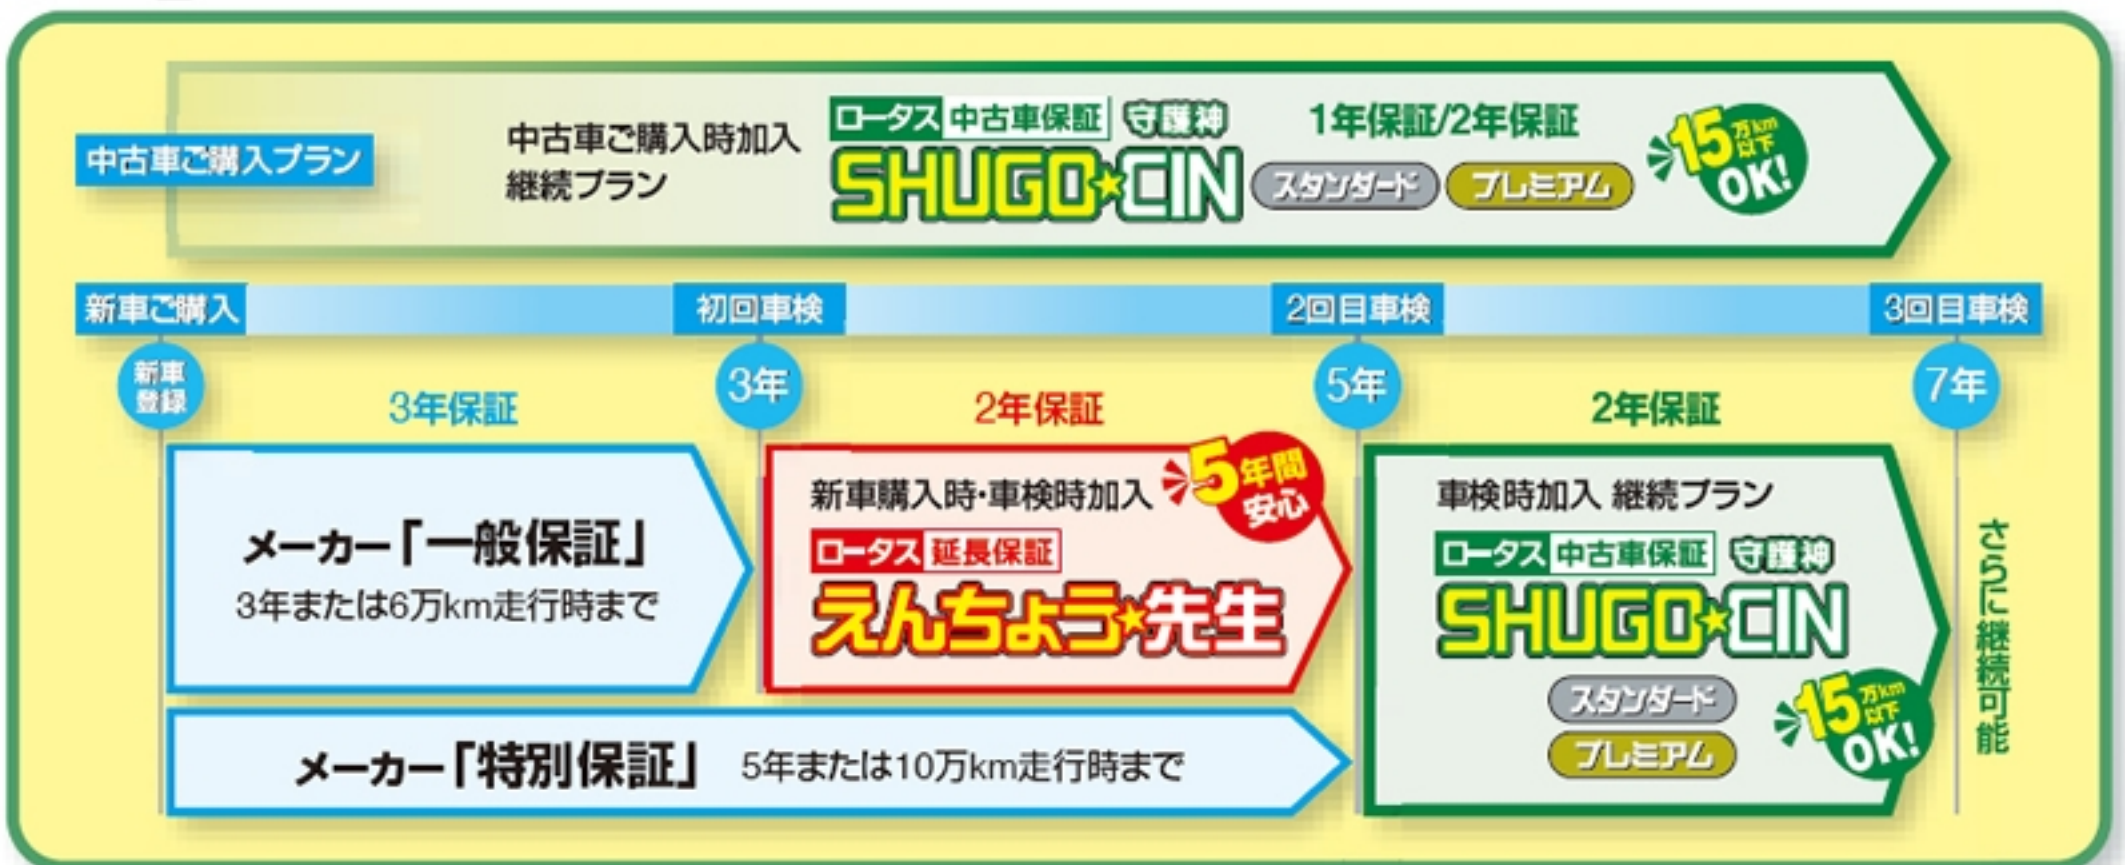

ロータス中古車保証 守護神

SHUGO☆CIN

ユーザーの安全を守り、思わぬトラブルから護ります。
ニーズにお応えする、ロータスの精神です。

中古車保証で、安心・快適カーライフ!!
愛車を大切に守ります!

ロータス中古車保証「SHUGO☆CIN」は、
中古車を安心してお乗りいただくため、不都合が出た部品の
修理代や部品代を保証します。

ロータスだからできる
国産車15万km以下の加入。

15万km以下
OK!

輸入車は10万km以下

保証期間

「SHUGO☆CIN」には、1年保証と2年保証があります。
初回車検(3年目)の加入には、ロータス延長保証の「えんちょう☆先生」をご用意しております。

※ご加入できる車両経過年数は、国産車10年未満、輸入車8年未満です。

ロータス中古車保証「SHUGO☆CIN」なら故障しても、修理代・部品代を保証!

追加保証

「SHUGO☆CIN」のスタンダード、プレミアムが対象です。

●ハイブリッド保証