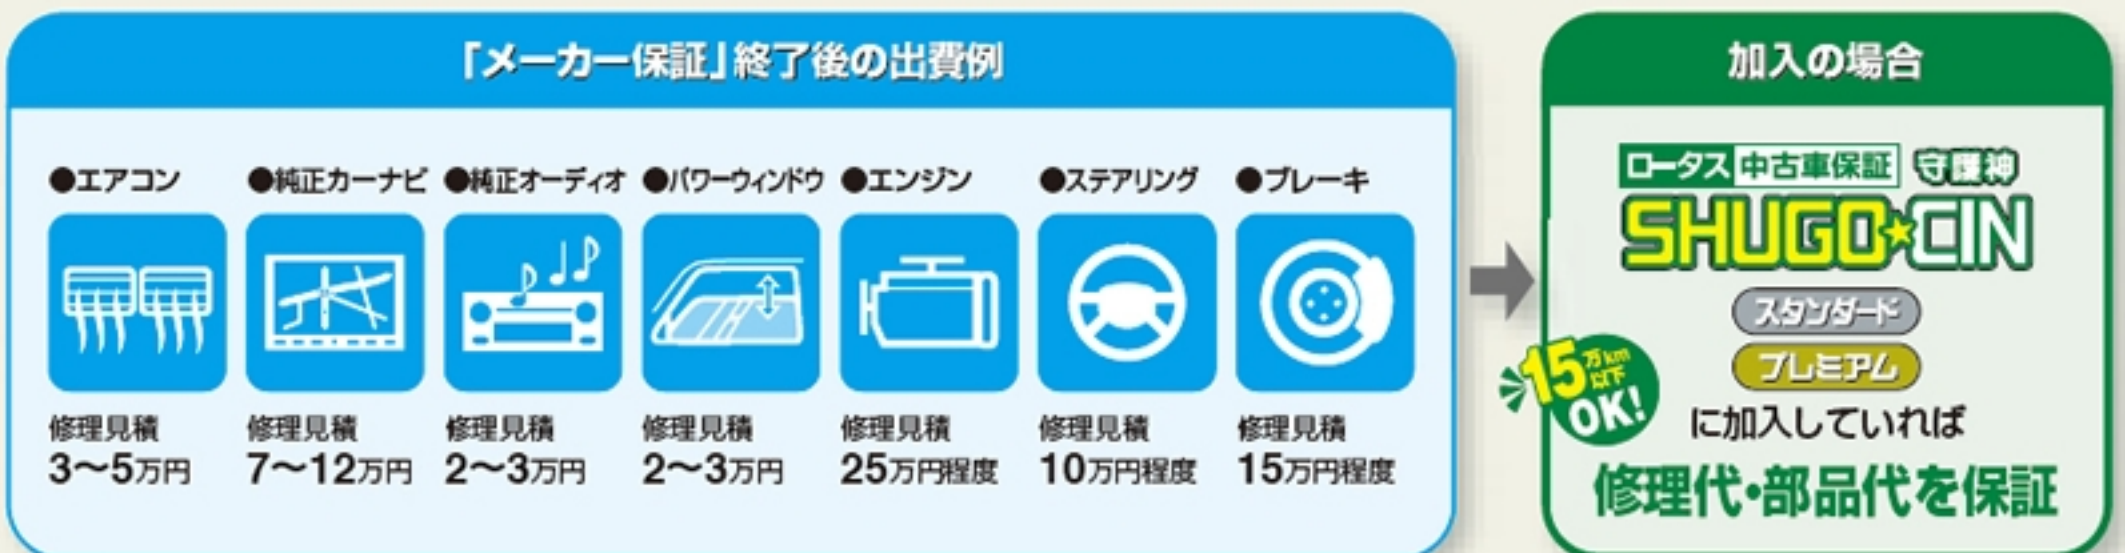

ロータス中古車保証 守護神

SHUGO☆CIN

ユーザーの安全を守り、思わぬトラブルから護ります。
ニーズにお応えする、ロータスの精神です。

中古車保証で、安心・快適カーライフ!!
愛車を大切に守ります!

ロータス中古車保証「SHUGO☆CIN」は、
中古車を安心してお乗りいただくため、不都合が出た部品の
修理代や部品代を保証します。

ロータスだからできる
国産車15万km以下の加入。

15万km以下
OK!

輸入車は10万km以下

保証期間

「SHUGO☆CIN」には、1年保証と2年保証があります。
初回車検(3年目)の加入には、ロータス延長保証の「えんちょう☆先生」をご用意しております。

※ご加入できる車両経過年数は、国産車10年未満、輸入車8年未満です。

ロータス中古車保証「SHUGO☆CIN」なら故障しても、修理代・部品代を保証!

追加保証

「SHUGO☆CIN」のスタンダード、プレミアムが対象です。

●ハイブリッド保証